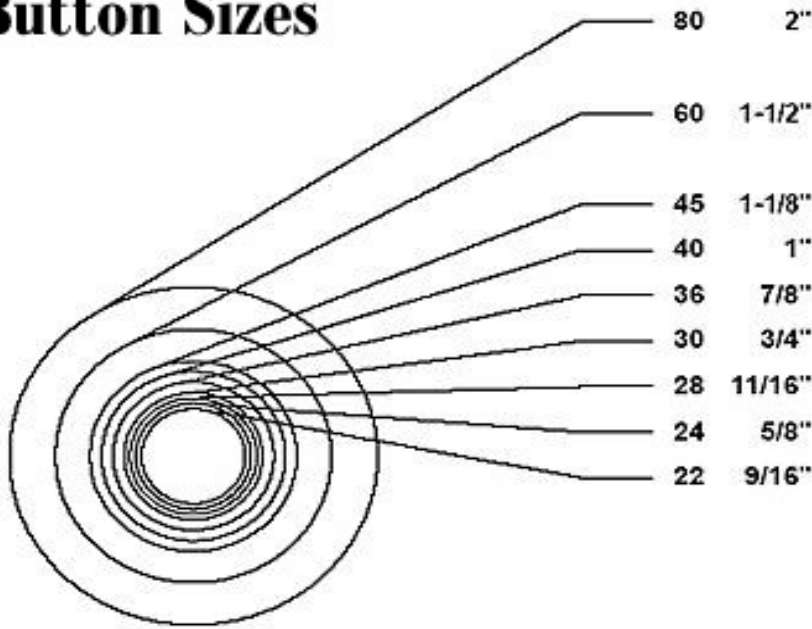

Wire Eye Buttons

#9 Wire Eye Bottom
Soft Shell Top

- 22WE1** Size 22 | 9/16" | 144 ct
- 22WE** Size 22 | 9/16" | 720 ct
- 30WE1** Size 30 | 3/4" | 144 ct
- 30WE** Size 30 | 3/4" | 720 ct
- 36WE1G** Size 36 | 7/8" | 144 ct
- 36WE** Size 36 | 7/8" | 720 ct
- 40WE** Size 40 | 1" | 720 ct
- 45WE** Size 45 | 1 1/8" | 720 ct
- 60WE** Size 60 | 1 1/2" | 144 ct